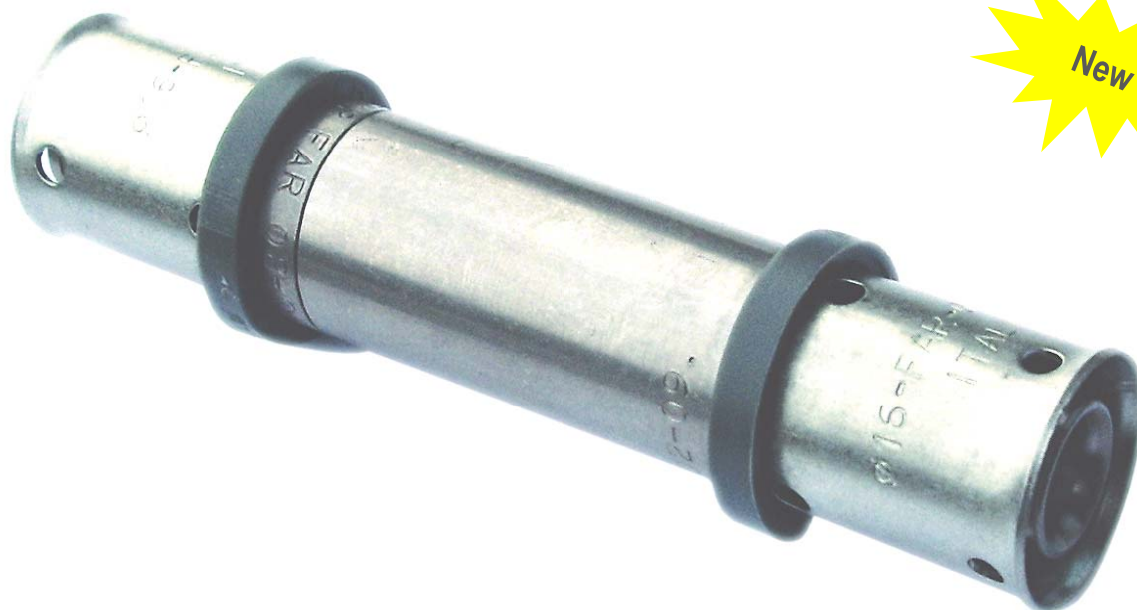

Nuevo manguito de reparación extensible

Manguito de reparación extensible

Cuerpo en latón
Casquillo en acero inoxidable
Doble junta de retención

código	Medida	tamaño	Precio	u/caja
59261601	1/2"	16x2	12,500 €	20
59261801	1/2"	18x2	13,000 €	20
59262003	1/2"	20x2,5	14,000 €	20